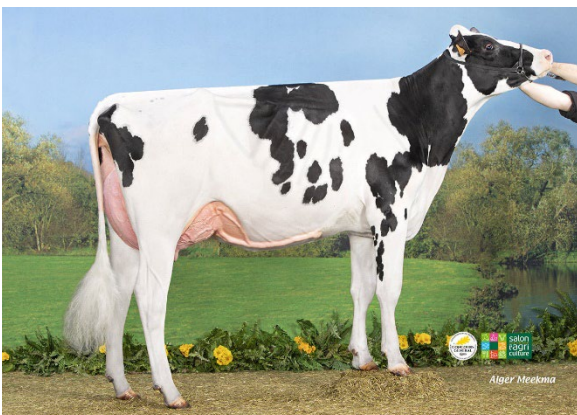

Meilleure Mamelle Espoir SIA 2022

- Capjprisca (Hothand X Salvatormr) - Gaec Cabon (29)
- Pedigree 100% ONE
- HOTHAND est le plein frère de DATELINE